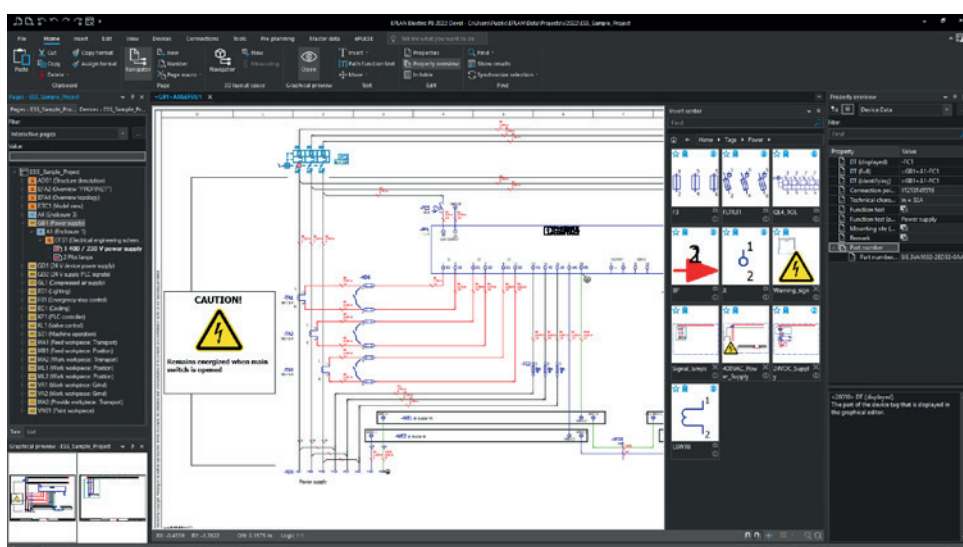

Atelier de conseils pour la plateforme EPLAN 2023

Fonctions optimisées, nouveau moteur 3D, gestion optimisée des articles, connexion intelligente au Cloud et bien plus encore. La version de logiciel actuelle et la nouvelle plateforme EPLAN 2023 sont en évolution continue en cohérence avec les besoins du marché.

- Adapté au nouvel environnement EPLAN
- Installation et configuration professionnelles de la plateforme EPLAN 2023
- Assistance à la création d'un concept pour l'exploitation d'EPLAN dans Microsoft Azure Cloud
- Exploiter de nouveaux potentiels
- Collaboration optimisée avec les solutions Cloud EPLAN
- Résultat : Un environnement d'ingénierie productif et moderne

Ce que nous développons avec vous en détail :

- Mise à jour à la plateforme EPLAN 2023 selon un concept personnalisé
- Configuration des solutions Cloud EPLAN
- Conception d'un flux de travail et d'une interface utilisateur orientés tâches
- Configuration de la nouvelle base de données d'articles selon les besoins des utilisateurs
- Récupération des données et projets des versions précédentes.
- Détermination des utilisations possibles des nouvelles fonctions
- Trucs et astuces pour l'utilisateur